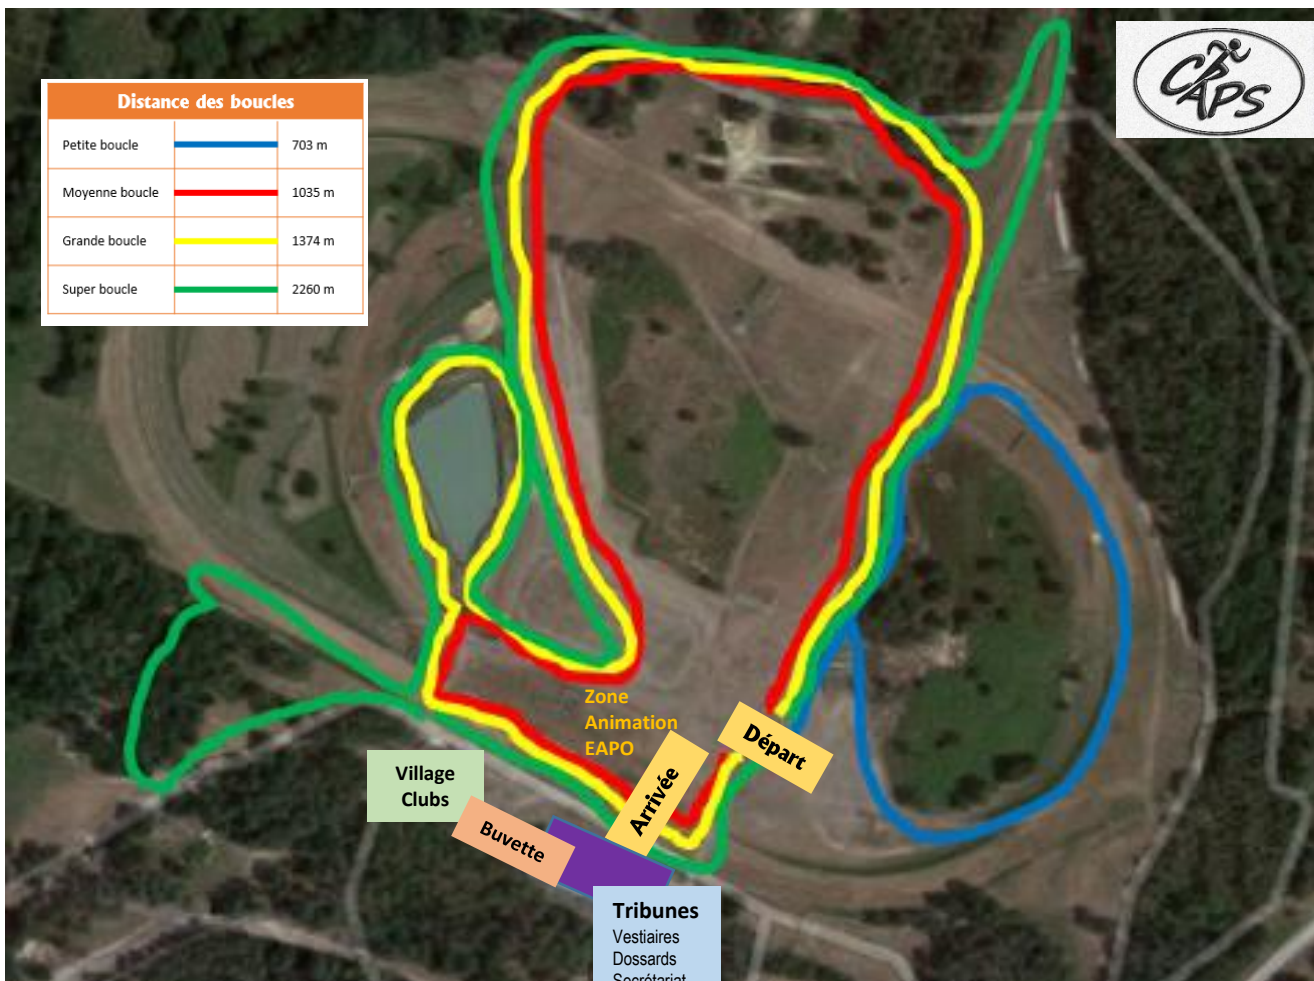

Championnats départementaux de CROSS COUNTRY

ATHLÉ
FÉDÉRATION FRANÇAISE D'ATHLÉTISME

Dimanche 13 janvier 2019

Hippodrome de Verrie - SAUMUR

Crédit  Mutuel

Groupama
LOIRE BRETAGNE

 **INTERSPORT**
SPORT TO THE PEOPLE

Les Relais d'Alsace
TAVERNE  KARLSBRAU

terre de running

Distance des boucles		
Petite boucle		703 m
Moyenne boucle		1035 m
Grande boucle		1374 m
Super boucle		2260 m

N° Course	Horaire	Catégories	Boucles	Distance
1	10h15	Masters Hommes	4 super-boucles	9005 m
2	11h10	Cadets	1 petite boucle et 2 grandes boucles	3420 m
2 bis	11h12	Juniors Femmes	1 petite boucle et 2 grandes boucles	3420 m
3	11h40	Minimes Hommes	1 petite boucle et 2 moyennes boucles	2754 m
3 bis	11h42	Cadettes	1 petite boucle et 2 moyennes boucles	2754 m
4	12h05	Cross court Hommes	1 petite boucle et 2 grandes boucles	3902 m
5	12h30	Cross court Femmes	1 petite boucle et 2 grandes boucles	3902 m
À partir de 12h00 Animation Ecoles d'Athlétisme et Poussins Poussines				ZONE d'ANIMATION
6	13h15	Juniors Hommes	2 moyennes boucles et 2 grandes boucles	4996 m
7	13h30	Minimes Filles	1 petite boucle et 1 grande boucle	1970 m
8	13h50	Benjamins	1 petite boucle et 1 grande boucle	1970 m
9	14h20	Benjamins	1 petite boucle et 1 moyenne boucle	1660 m
10	14h40	Espoirs Seniors Masters Femmes	1 moyenne boucle et 3 super-boucles	7780 m
11	15h30	Espoirs Seniors Hommes	4 super-boucles	9005 m

 Les courses **4** et **5** sont ouvertes au Sport Adapté